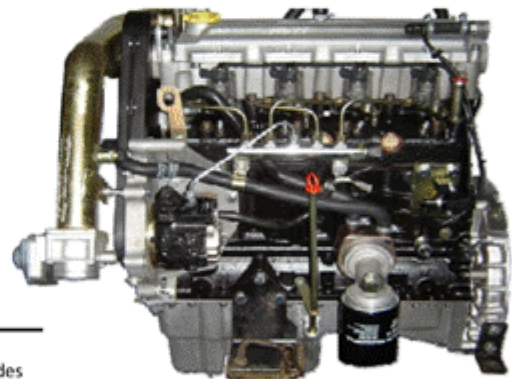

Modellbeschreibung 01.03.2010

GAZ-Automobile GmbH

Importeur Schweiz
Oberfeld 25 | 6037 Root
Tel. 041 311 00 74 | Fax 041 311 00 43
info@gaz-schweiz.ch | www.gaz-schweiz.ch

Technische Daten

Modell	Chassis - Kabine 3 Plätze				Chassis - Doppelkabine 6 Plätze				Kastenwagen		Kastenwagen Van	
	Kurzer Radstand		Langer Radstand		Kurzer Radstand		Langer Radstand		3 Plätze		7 Plätze	
Antrieb	4x2	4x4	4x2	4x4	4x2	4x4	4x2	4x4	4x2	4x4	4x2	4x4
Gänge	5	5+5	5	5+5	5	5+5	5	5+5	5	5+5	5	5+5
Sitzplätze	3	3	3	3	6	6	6	6	3	3	7	7
Leergewicht	1850	2100	1950	2200	2050	2300	2150	2400	2000	2200	2090	2310
Nutzlast	1650	1400	1550	1300	1450	1200	1350	1100	1500	1300	1410	1190
Zulässiges Gesamtgewicht	3500	3500	3500	3500	3500	3500	3500	3500	3500	3500	3500	3500
Höchstgeschwindigkeit Km/h	115	115	115	115	115	115	115	115	115	115	115	115
Länge der Ladefläche	3100	3100	3700	3700	2400	2400	3100	3100	3130	3130	2000	2000
Breite der Ladefläche	2000	2000	2000	2000	2000	2000	2000	2000	1830	1830	1830	1830
Höhe der Seitenladen	380	380	380	380	380	380	380	380	1515	1515	1515	1515
Radstand	2900	2900	3500	3500	2900	2900	3500	3500	2900	2900	2900	2900
Ladehöhe	930	980	930	980	930	980	930	980	730	780	730	780
Bodenfreiheit	170	190	170	190	170	190	170	190	170	190	170	190
Anhängelast	1500	3500	1500	3500	1500	3500	1500	3500	1500	3500	1500	3500
Bereifung	175 R 16	195 R 16	175 R 16	195 R 16	175 R 16	195 R 16	175 R 16	195 R 16	175 R 16	195 R 16	175 R 16	195 R 16

Motoren Daten

Hersteller	Andoria (Perkins-Lizenz)
Modell	ADCR Euro 4
Typ	4 Takt Common Rail Turbo Diesel
Zylinder	4 Zylinder Reihe
Hubraum	2637 ccm
Leistung	85 KW 115 PS
Drehmoment	256 NM
Drehzahl	3700 RPM
Einspritz-System	Bosch
Verbrauch*	8.5 - 13 Liter / 100 Km